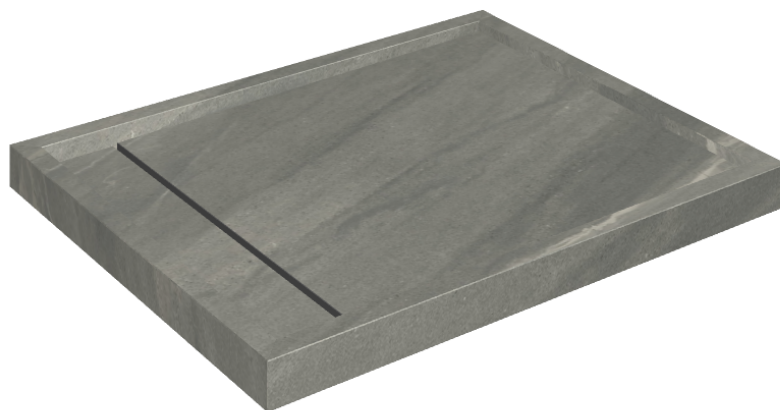

# Diamond

## Shower Tray 100

Rivestimento del  
prodotto

Metropolis Graphtie  
Dark Matt

I colori e le altre caratteristiche estetiche delle piastrelle presenti nelle illustrazioni presenti sul sito sono puramente indicativi. Guarda sempre i campioni di persona prima dell'acquisto.