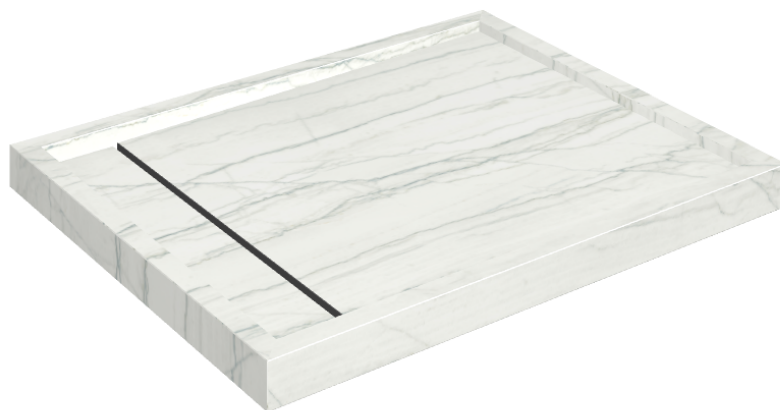

Cod. art.: 620820000002

Diamond

Shower Tray 100

**Rivestimento del
prodotto**Charme Advance
Platinum White Matt

I colori e le altre caratteristiche estetiche delle piastrelle presenti nelle illustrazioni presenti sul sito sono puramente indicativi. Guarda sempre i campioni di persona prima dell'acquisto.