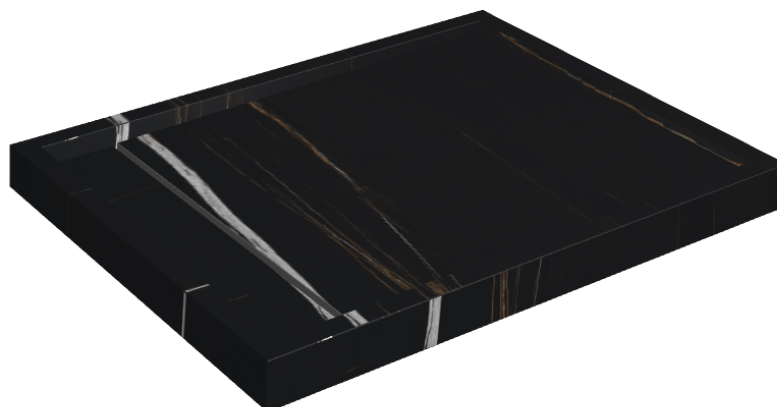

Cod. art.: 620820000002

Diamond

Shower Tray 100

**Rivestimento del
prodotto**Charme Deluxe
Sahara Noir Matt

I colori e le altre caratteristiche estetiche delle piastrelle presenti nelle illustrazioni presenti sul sito sono puramente indicativi. Guarda sempre i campioni di persona prima dell'acquisto.