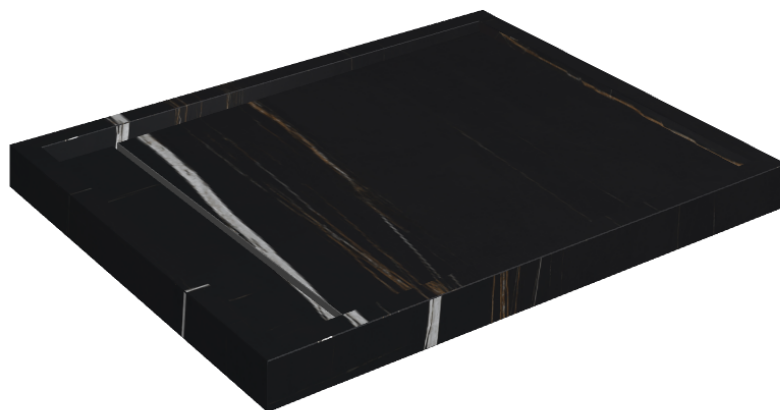

Cod. art.: 620820000002

Diamond

Shower Tray 100

**Rivestimento del
prodotto**Charme Deluxe
Sahara Noir Matt

I colori e le altre caratteristiche estetiche delle piastrelle presenti nelle illustrazioni presenti sul sito sono puramente indicativi. Guarda sempre i campioni di persona prima dell'acquisto.