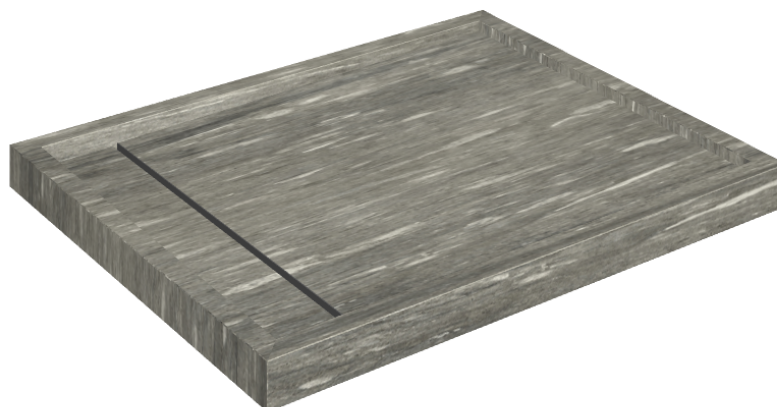

# Diamond

## Shower Tray 100

Rivestimento del  
prodotto

Skyfall Grigio Alpino  
Matt

I colori e le altre caratteristiche estetiche delle piastrelle presenti nelle illustrazioni presenti sul sito sono puramente indicativi. Guarda sempre i campioni di persona prima dell'acquisto.