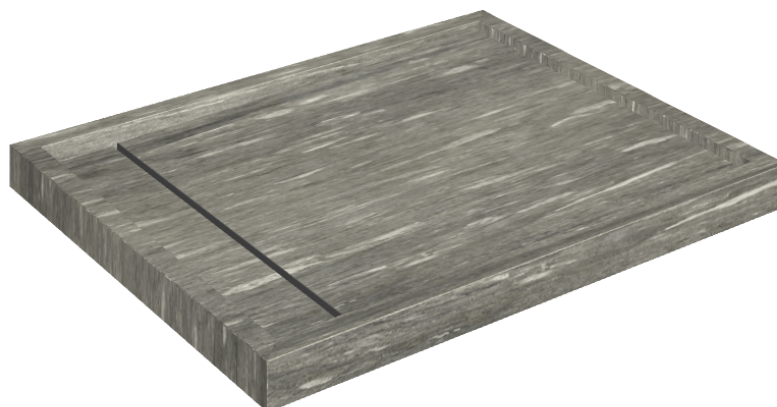

SCHEMA DI CONFIGURAZIONE

Cod. art.: 620820000002

Diamond

Shower Tray 100

**Rivestimento del
prodotto**Skyfall Grigio Alpino
Matt

I colori e le altre caratteristiche estetiche delle piastrelle presenti nelle illustrazioni presenti sul sito sono puramente indicativi. Guarda sempre i campioni di persona prima dell'acquisto.