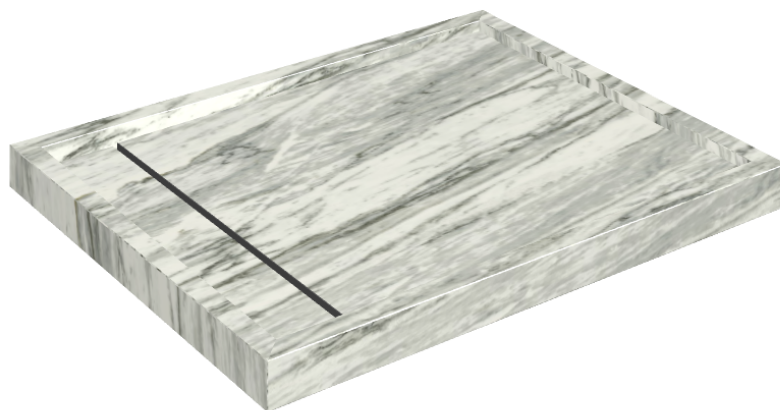

Cod. art.: 620820000002

Diamond

Shower Tray 100

**Rivestimento del
prodotto**Skyfall Bianco
Paradiso Matt

I colori e le altre caratteristiche estetiche delle piastrelle presenti nelle illustrazioni presenti sul sito sono puramente indicativi. Guarda sempre i campioni di persona prima dell'acquisto.