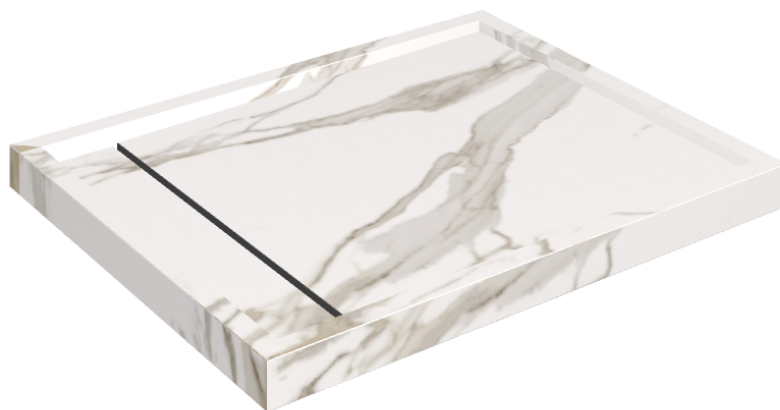

# Diamond

## Shower Tray 100

**Rivestimento del  
prodotto**Charme Evo  
Calacatta Matt

I colori e le altre caratteristiche estetiche delle piastrelle presenti nelle illustrazioni presenti sul sito sono puramente indicativi. Guarda sempre i campioni di persona prima dell'acquisto.