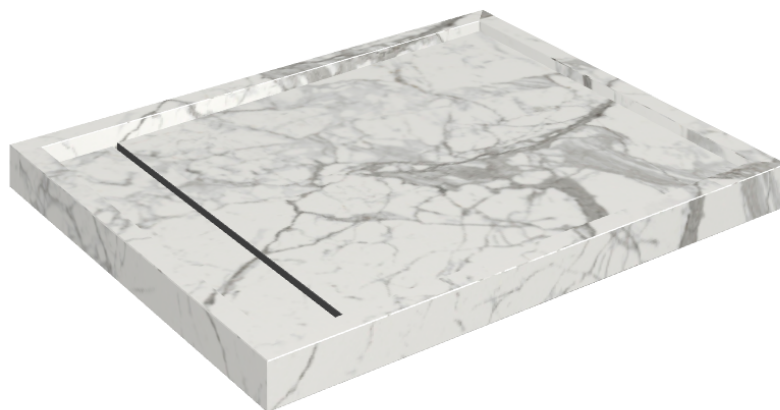

# Diamond

## Shower Tray 100

**Rivestimento del  
prodotto**Charme Evo Statuario  
Matt

I colori e le altre caratteristiche estetiche delle piastrelle presenti nelle illustrazioni presenti sul sito sono puramente indicativi. Guarda sempre i campioni di persona prima dell'acquisto.