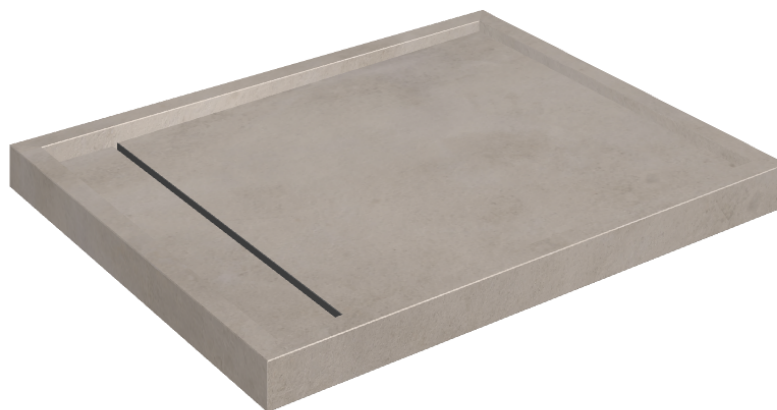

# Diamond

## Shower Tray 100

Rivestimento del  
prodotto

Millennium Iron Matt

I colori e le altre caratteristiche estetiche delle piastrelle presenti nelle illustrazioni presenti sul sito sono puramente indicativi. Guarda sempre i campioni di persona prima dell'acquisto.