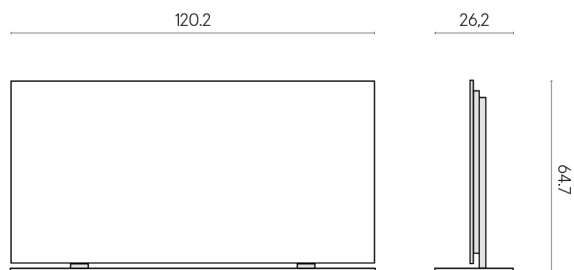

SCHEMA DI CONFIGURAZIONE

Cod. art.: 620880000002

Frame

Electric Radiator 120 + Support

Rivestimento del
prodottoStellaris Dover Light
Matt

I colori e le altre caratteristiche estetiche delle piastrelle presenti nelle illustrazioni presenti sul sito sono puramente indicativi. Guarda sempre i campioni di persona prima dell'acquisto.