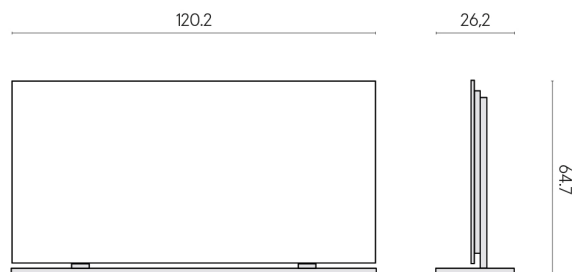

SCHEDA DI CONFIGURAZIONE

Cod. art.: 620880000002

Frame

Electric Radiator 120 + Support

Rivestimento del prodotto

Charme Deluxe Grigio
Orobico Matt

I colori e le altre caratteristiche estetiche delle piastrelle presenti nelle illustrazioni presenti sul sito sono puramente indicativi. Guarda sempre i campioni di persona prima dell'acquisto.