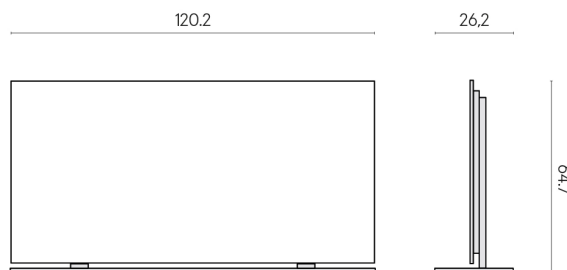

SCHEDA DI CONFIGURAZIONE

Cod. art.: 620880000002

Frame

Electric Radiator 120 + Support

Rivestimento del prodotto

Charme Deluxe
Statuario Fantastico
Matt

I colori e le altre caratteristiche estetiche delle piastrelle presenti nelle illustrazioni presenti sul sito sono puramente indicativi. Guarda sempre i campioni di persona prima dell'acquisto.