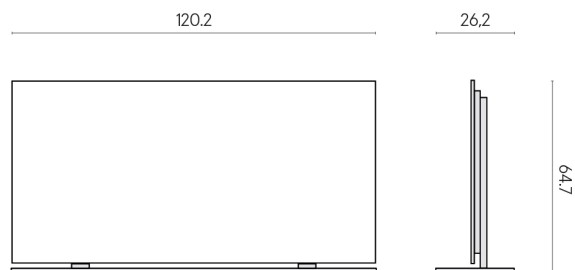

SCHEMA DI CONFIGURAZIONE

Cod. art.: 620880000002

Frame

Electric Radiator 120 + Support

Rivestimento del
prodottoCharme Deluxe
Arabescato White
Matt

I colori e le altre caratteristiche estetiche delle piastrelle presenti nelle illustrazioni presenti sul sito sono puramente indicativi. Guarda sempre i campioni di persona prima dell'acquisto.