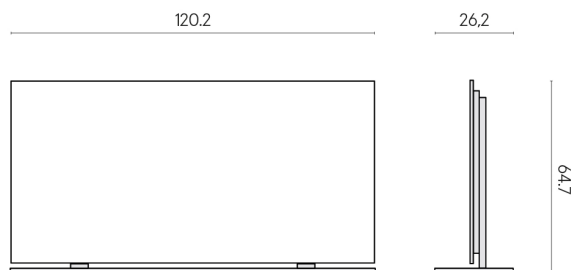

SCHEDA DI CONFIGURAZIONE

Cod. art.: 620880000002

Frame

Electric Radiator 120 + Support

Rivestimento del prodotto

Room Beige Stone
Honed Satin

I colori e le altre caratteristiche estetiche delle piastrelle presenti nelle illustrazioni presenti sul sito sono puramente indicativi. Guarda sempre i campioni di persona prima dell'acquisto.