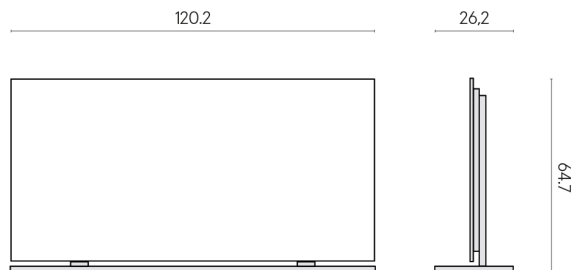

Cod. art.: 620880000002

Frame

Electric Radiator 120 + Support

Rivestimento del
prodotto

Charme Extra Carrara
Matt

I colori e le altre caratteristiche estetiche delle piastrelle presenti nelle illustrazioni presenti sul sito sono puramente indicativi. Guarda sempre i campioni di persona prima dell'acquisto.