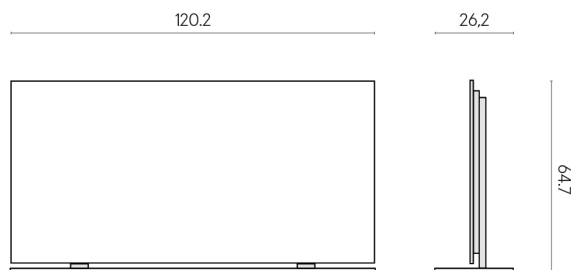

SCHEDA DI CONFIGURAZIONE

Cod. art.: 620880000002

Frame

Electric Radiator 120 + Support

Rivestimento del prodotto
Surface Steel Matt

I colori e le altre caratteristiche estetiche delle piastrelle presenti nelle illustrazioni presenti sul sito sono puramente indicativi. Guarda sempre i campioni di persona prima dell'acquisto.