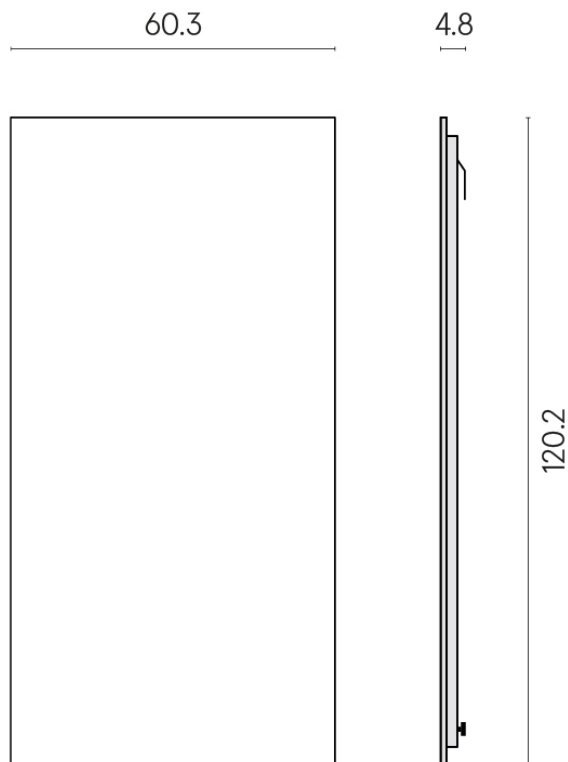

Cod. art.: 620880000001

Frame

Electric Radiator 120

Rivestimento del
prodotto

Materia Titanio Honed
Satin

I colori e le altre caratteristiche estetiche delle piastrelle presenti nelle illustrazioni presenti sul sito sono puramente indicativi. Guarda sempre i campioni di persona prima dell'acquisto.