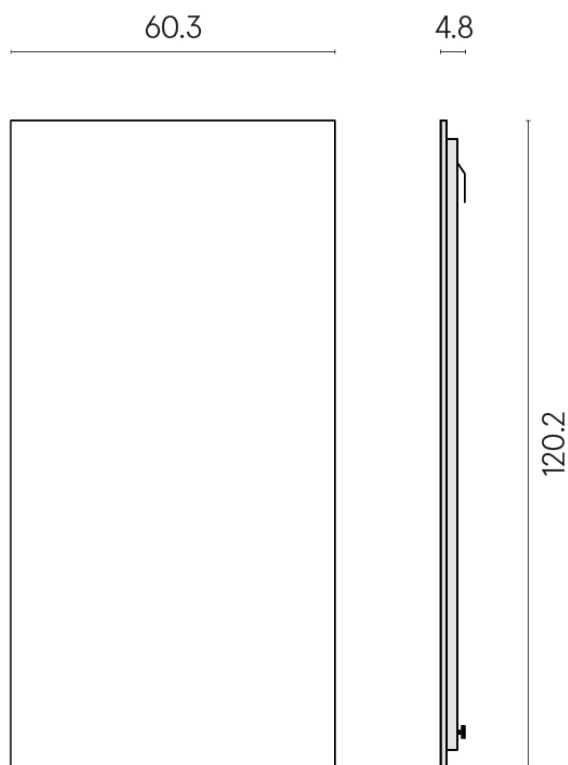

SCHEDA DI CONFIGURAZIONE

Cod. art.: 620880000001

Frame

Electric Radiator 120

Rivestimento del
prodotto

Materia Carbonio
Honed Satin

I colori e le altre caratteristiche estetiche delle piastrelle presenti nelle illustrazioni presenti sul sito sono puramente indicativi. Guarda sempre i campioni di persona prima dell'acquisto.

**Trova il punto vendita
autorizzato più vicino:**

<https://krym.italonceramica.ru/ru/home/dealer/>