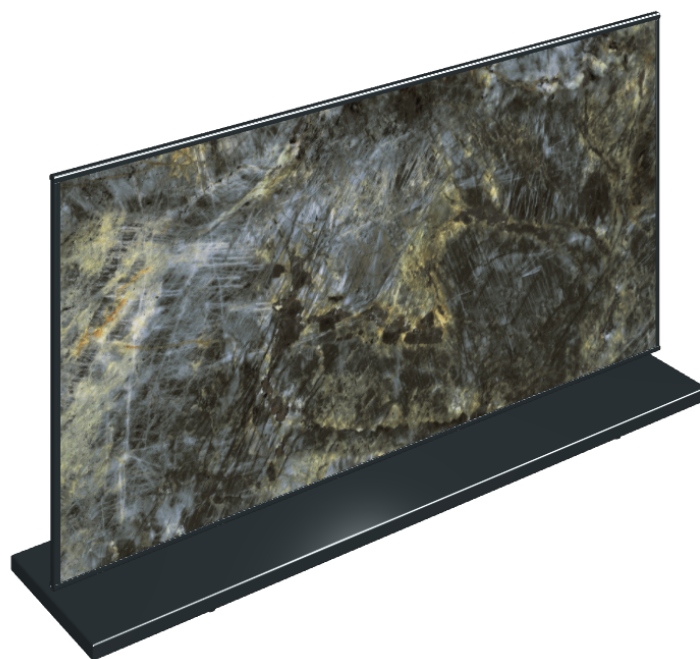

## Electric Radiator 120

Rivestimento del  
prodotto

Stellaris Madagascar  
Dark Matt

I colori e le altre caratteristiche estetiche delle piastrelle presenti nelle illustrazioni presenti sul sito sono puramente indicativi. Guarda sempre i campioni di persona prima dell'acquisto.