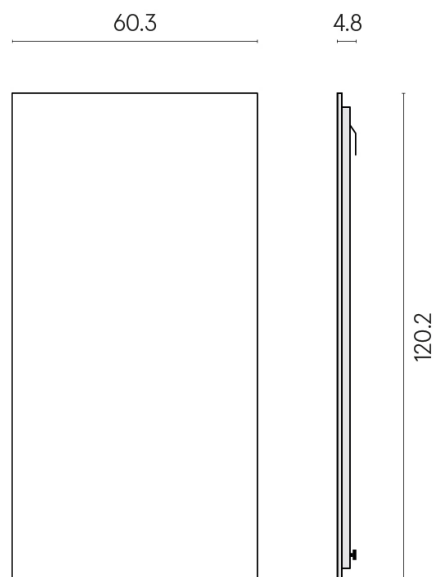

SCHEDA DI CONFIGURAZIONE

Cod. art.: 620880000001

Frame

Electric Radiator 120

Rivestimento del
prodotto

Stellaris Madagascar
Dark Matt

I colori e le altre caratteristiche estetiche delle piastrelle presenti nelle illustrazioni presenti sul sito sono puramente indicativi. Guarda sempre i campioni di persona prima dell'acquisto.

**Trova il punto vendita
autorizzato più vicino:**

<https://krym.italonceramica.ru/ru/home/dealer/>