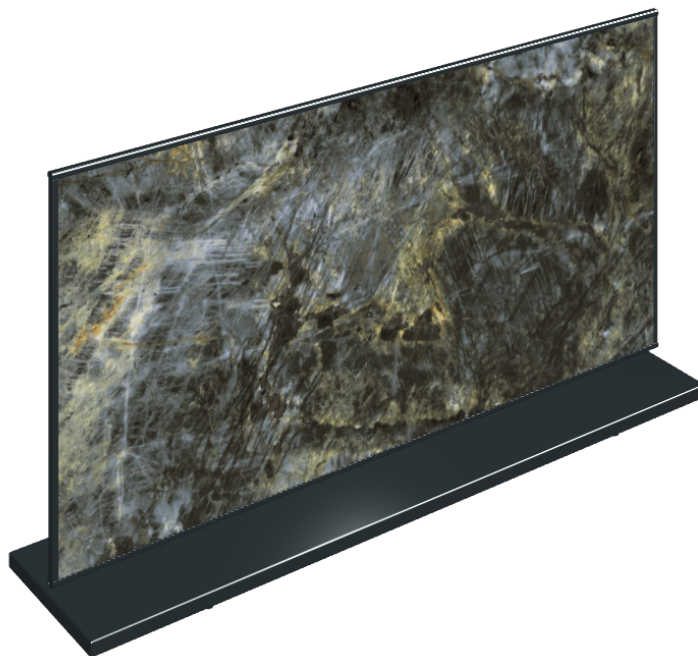

## Electric Radiator 120

Rivestimento del  
prodotto

Stellaris Madagascar  
Dark Matt

I colori e le altre caratteristiche estetiche delle piastrelle presenti nelle illustrazioni presenti sul sito sono puramente indicativi. Guarda sempre i campioni di persona prima dell'acquisto.