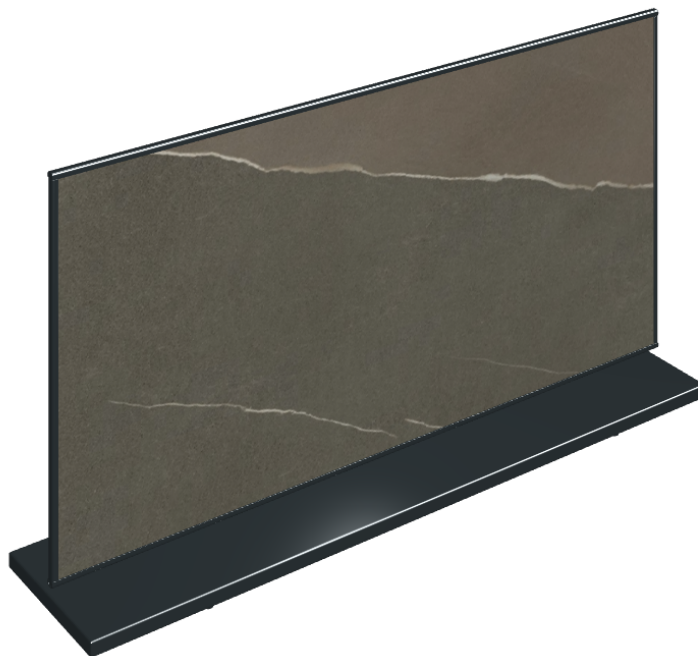

Cod. art.: 620880000001

Frame

Electric Radiator 120

Rivestimento del
prodotto
Metropolis Arcadia
Brown Matt

I colori e le altre caratteristiche estetiche delle piastrelle presenti nelle illustrazioni presenti sul sito sono puramente indicativi. Guarda sempre i campioni di persona prima dell'acquisto.