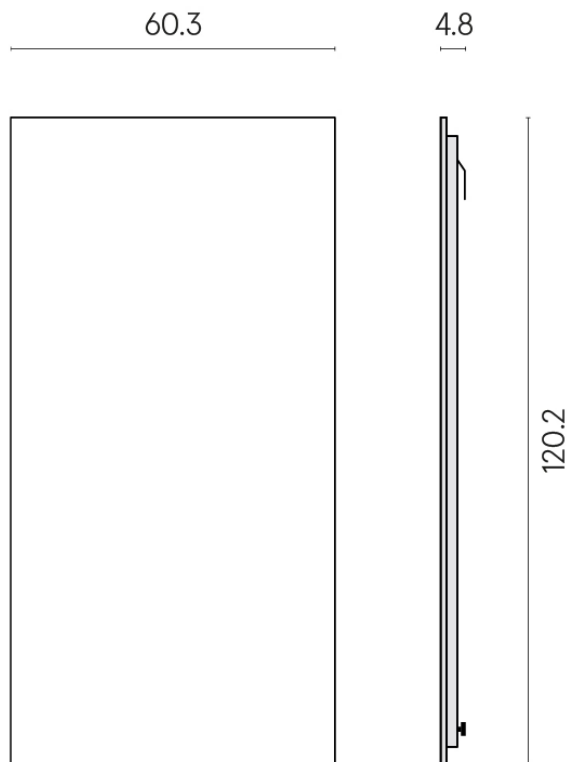

Cod. art.: 620880000001

Frame

Electric Radiator 120

Rivestimento del
prodotto
Metropolis Arcadia
Brown Matt

I colori e le altre caratteristiche estetiche delle piastrelle presenti nelle illustrazioni presenti sul sito sono puramente indicativi. Guarda sempre i campioni di persona prima dell'acquisto.