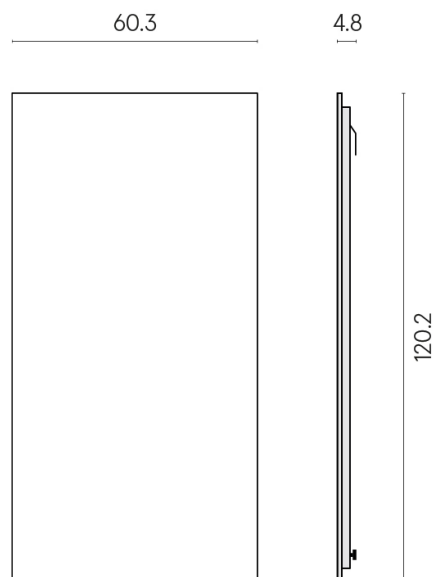

SCHEMA DI CONFIGURAZIONE

Cod. art.: 620880000001

Frame

Electric Radiator 120

Rivestimento del
prodotto
Metropolis Absolut
Silver Matt

I colori e le altre caratteristiche estetiche delle piastrelle presenti nelle illustrazioni presenti sul sito sono puramente indicativi. Guarda sempre i campioni di persona prima dell'acquisto.