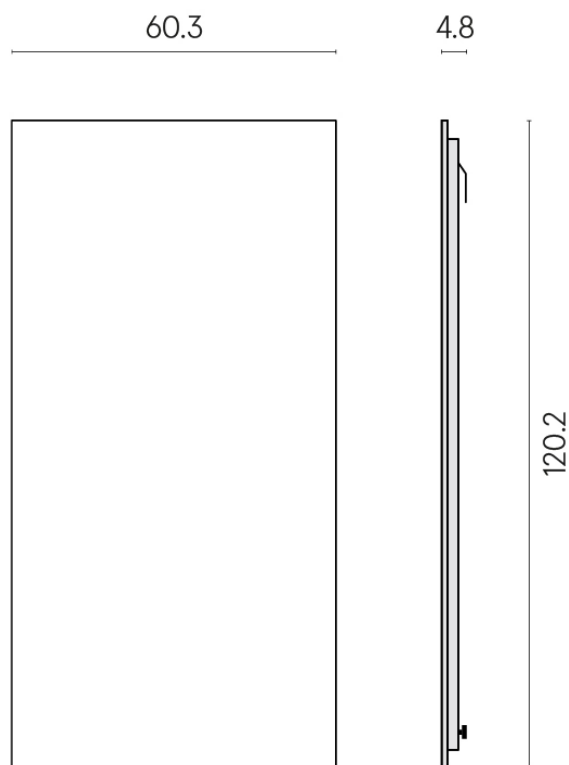

SCHEMA DI CONFIGURAZIONE

Cod. art.: 620880000001

Frame

Electric Radiator 120

Rivestimento del
prodottoMetropolis Calacatta
Gold Matt

I colori e le altre caratteristiche estetiche delle piastrelle presenti nelle illustrazioni presenti sul sito sono puramente indicativi. Guarda sempre i campioni di persona prima dell'acquisto.