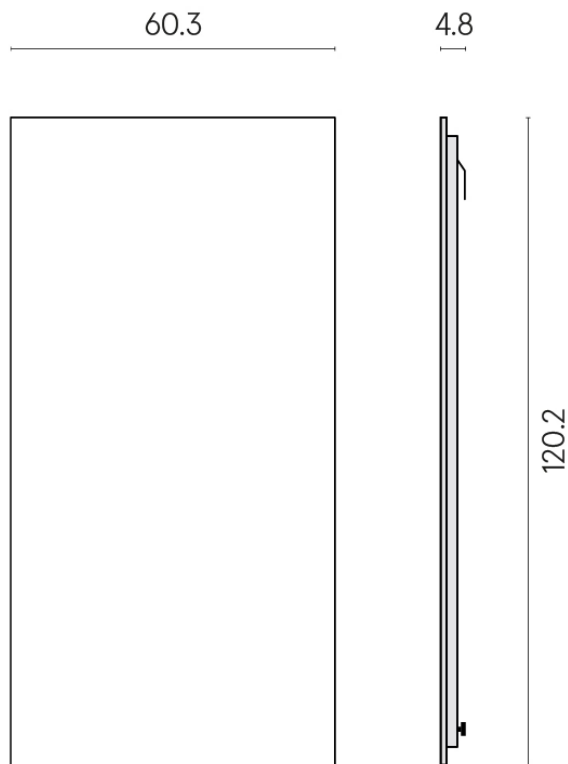

Cod. art.: 620880000001

Frame

Electric Radiator 120

Rivestimento del
prodotto

Metropolis Glass
Powder Lux

I colori e le altre caratteristiche estetiche delle piastrelle presenti nelle illustrazioni presenti sul sito sono puramente indicativi. Guarda sempre i campioni di persona prima dell'acquisto.