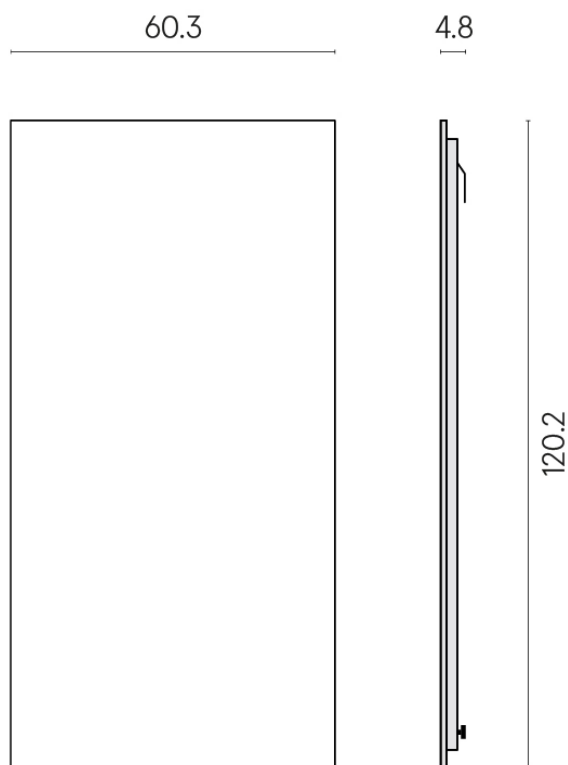

SCHEMA DI CONFIGURAZIONE

Cod. art.: 620880000001

Frame

Electric Radiator 120

Rivestimento del
prodottoCharme Deluxe
Emperador Dark Matt

I colori e le altre caratteristiche estetiche delle piastrelle presenti nelle illustrazioni presenti sul sito sono puramente indicativi. Guarda sempre i campioni di persona prima dell'acquisto.