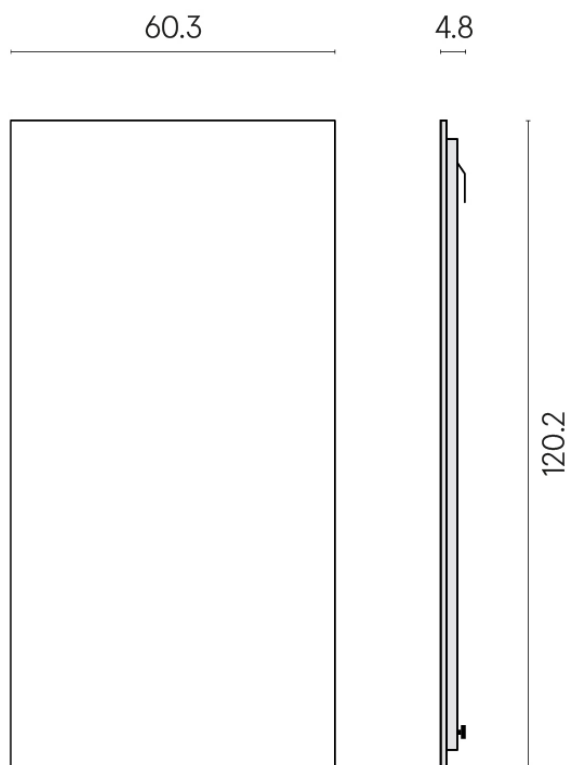

SCHEDA DI CONFIGURAZIONE

Cod. art.: 620880000001

Frame

Electric Radiator 120

Rivestimento del
prodottoCharme Deluxe
Sahara Noir Matt

I colori e le altre caratteristiche estetiche delle piastrelle presenti nelle illustrazioni presenti sul sito sono puramente indicativi. Guarda sempre i campioni di persona prima dell'acquisto.