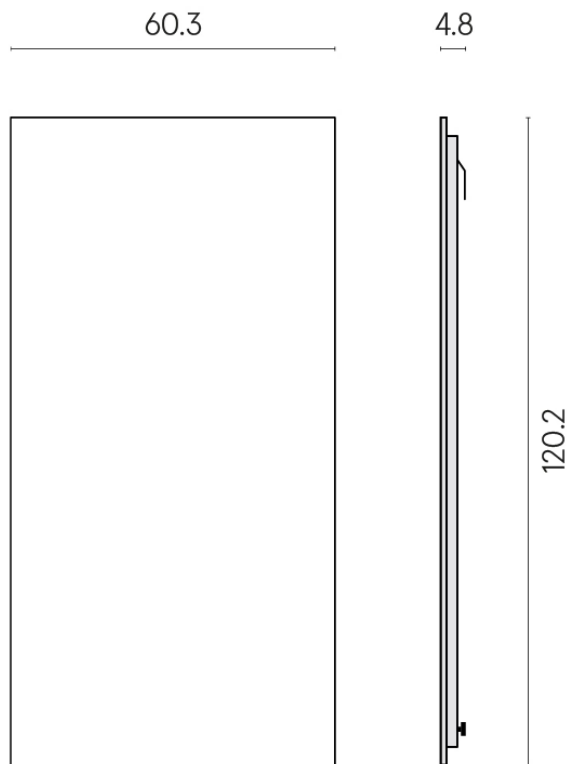

Cod. art.: 620880000001

Frame

Electric Radiator 120

Rivestimento del
prodotto

Skyfall Nero Smeraldo
Matt

I colori e le altre caratteristiche estetiche delle piastrelle presenti nelle illustrazioni presenti sul sito sono puramente indicativi. Guarda sempre i campioni di persona prima dell'acquisto.