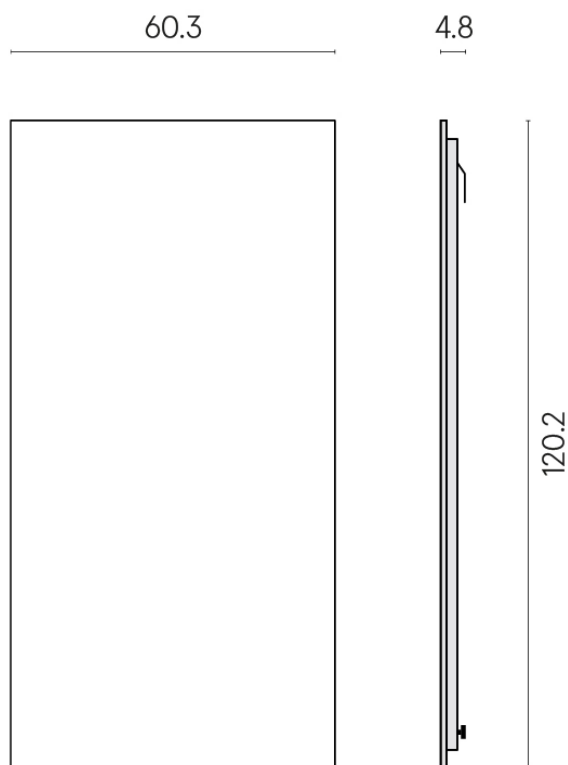

SCHEDA DI CONFIGURAZIONE

Cod. art.: 620880000001

Frame

Electric Radiator 120

Rivestimento del
prodotto

Millennium Black Matt

I colori e le altre caratteristiche estetiche delle piastrelle presenti nelle illustrazioni presenti sul sito sono puramente indicativi. Guarda sempre i campioni di persona prima dell'acquisto.