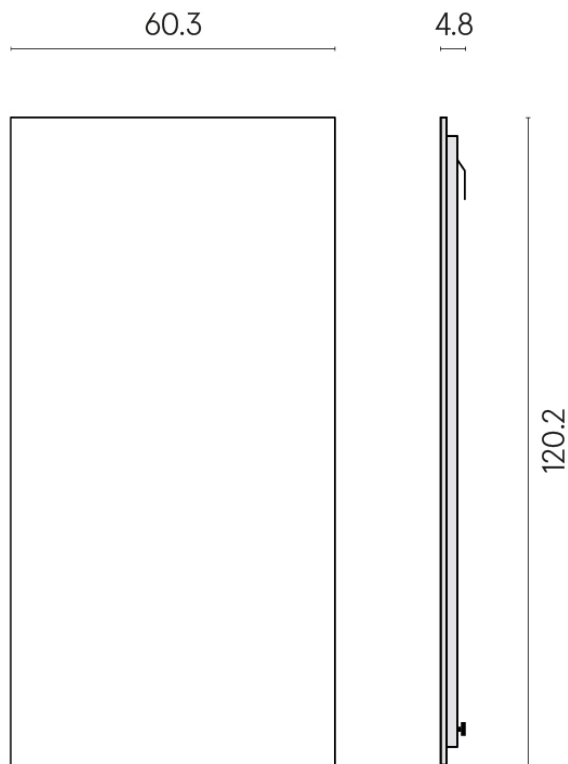

Cod. art.: 620880000001

Frame

Electric Radiator 120

Rivestimento del
prodotto

Millennium Iron Matt

I colori e le altre caratteristiche estetiche delle piastrelle presenti nelle illustrazioni presenti sul sito sono puramente indicativi. Guarda sempre i campioni di persona prima dell'acquisto.