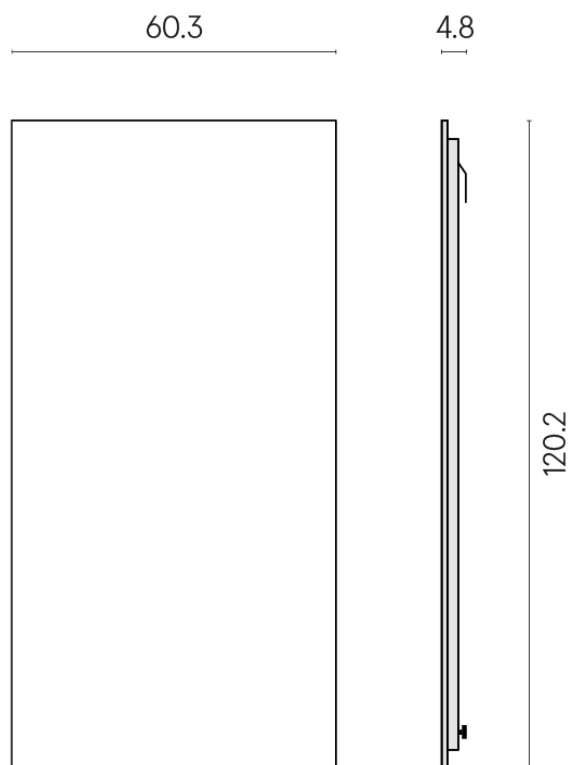

SCHEMA DI CONFIGURAZIONE

Cod. art.: 620880000001

Frame

Electric Radiator 120

Rivestimento del
prodotto

Millennium Pure Matt

I colori e le altre caratteristiche estetiche delle piastrelle presenti nelle illustrazioni presenti sul sito sono puramente indicativi. Guarda sempre i campioni di persona prima dell'acquisto.