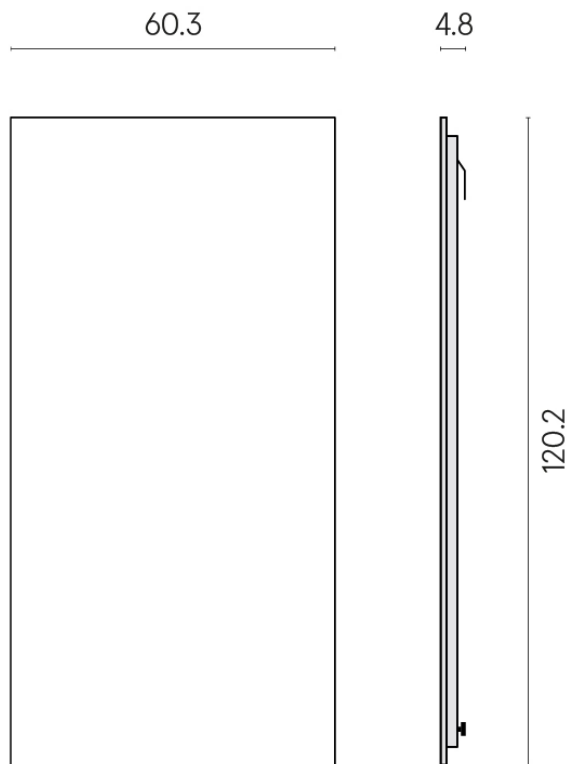

Cod. art.: 620880000001

Frame

Electric Radiator 120

Rivestimento del
prodotto

Surface Sun Honed
Satin

I colori e le altre caratteristiche estetiche delle piastrelle presenti nelle illustrazioni presenti sul sito sono puramente indicativi. Guarda sempre i campioni di persona prima dell'acquisto.