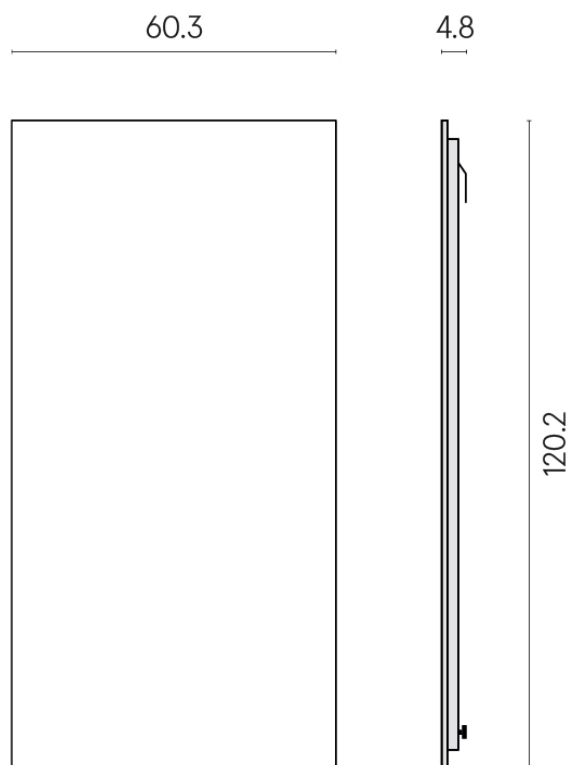

SCHEMA DI CONFIGURAZIONE

Cod. art.: 620880000001

Frame

Electric Radiator 120

Rivestimento del
prodotto

Charme Evo Onyx Lux

I colori e le altre caratteristiche estetiche delle piastrelle presenti nelle illustrazioni presenti sul sito sono puramente indicativi. Guarda sempre i campioni di persona prima dell'acquisto.