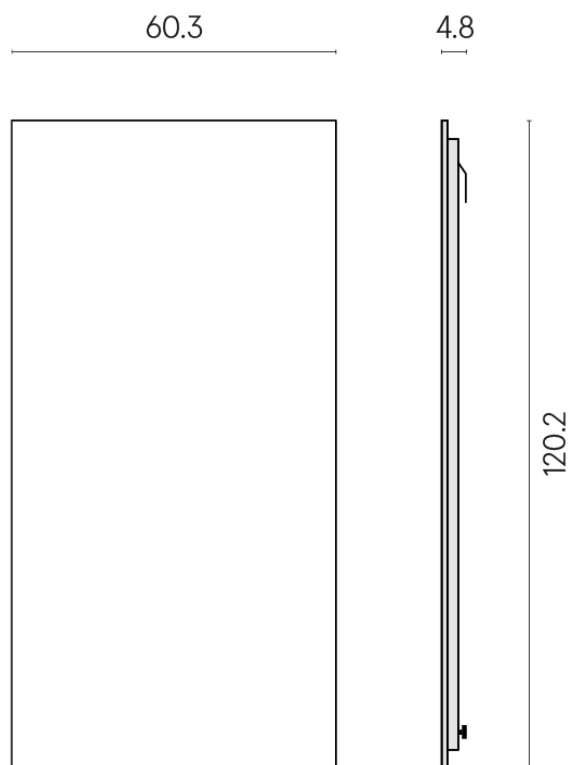

SCHEMA DI CONFIGURAZIONE

Cod. art.: 620880000001

Frame

Electric Radiator 120

Rivestimento del
prodottoCharme Evo
Calacatta Matt

I colori e le altre caratteristiche estetiche delle piastrelle presenti nelle illustrazioni presenti sul sito sono puramente indicativi. Guarda sempre i campioni di persona prima dell'acquisto.