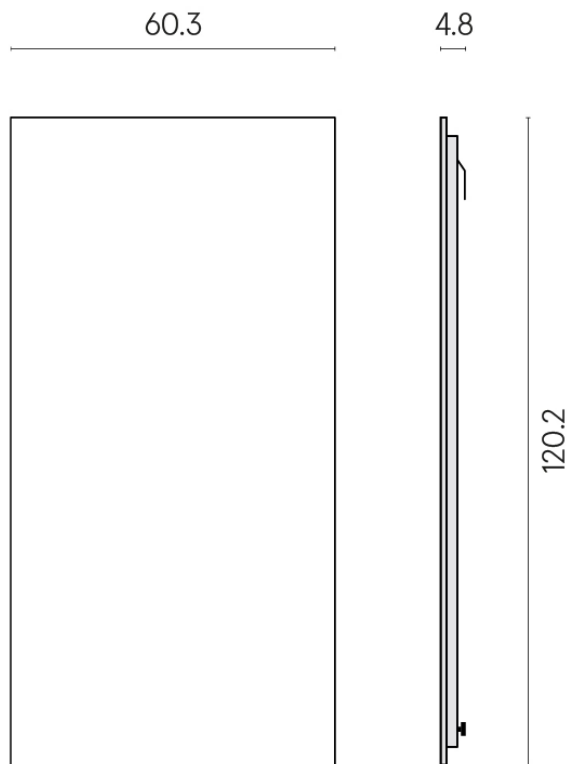

Cod. art.: 620880000001

Frame

Electric Radiator 120

Rivestimento del
prodotto

Charme Evo Statuario
Matt

I colori e le altre caratteristiche estetiche delle piastrelle presenti nelle illustrazioni presenti sul sito sono puramente indicativi. Guarda sempre i campioni di persona prima dell'acquisto.