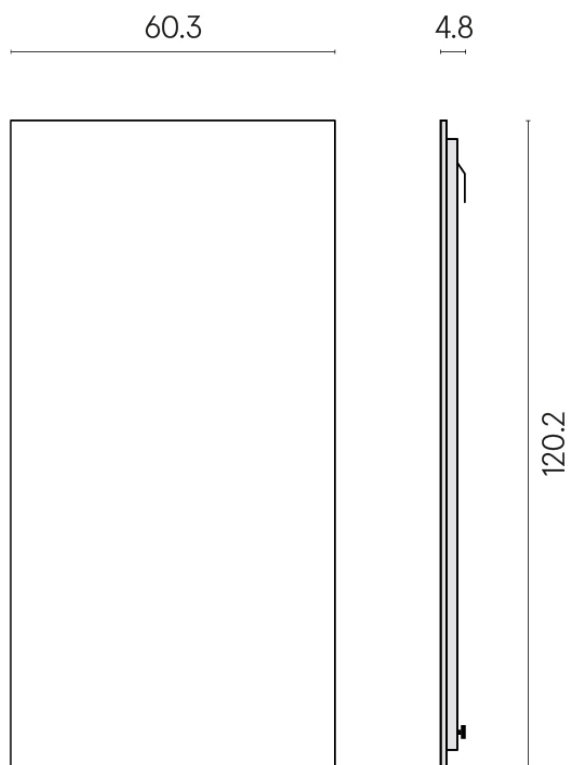

SCHEMA DI CONFIGURAZIONE

Cod. art.: 620880000001

Frame

Electric Radiator 120

Rivestimento del
prodottoGenesis Venus Cream
Matt

I colori e le altre caratteristiche estetiche delle piastrelle presenti nelle illustrazioni presenti sul sito sono puramente indicativi. Guarda sempre i campioni di persona prima dell'acquisto.