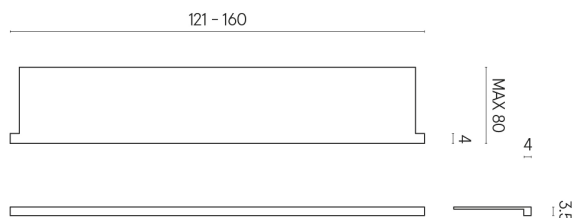

SCHEDA DI CONFIGURAZIONE

Cod. art.: 620890000004

Horizon

Window Sill With Horns

160

Rivestimento del
prodotto

Avantgarde Calacatta
Warm Honed Satin

I colori e le altre caratteristiche estetiche delle piastrelle presenti nelle illustrazioni presenti sul sito sono puramente indicativi. Guarda sempre i campioni di persona prima dell'acquisto.

Trova il punto vendita
autorizzato più vicino:

<https://krym.italonceramica.ru/ru/home/dealer/>