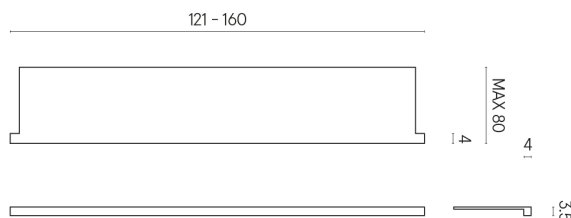

SCHEDA DI CONFIGURAZIONE

Cod. art.: 620890000004

Horizon

Window Sill With Horns

160

Rivestimento del
prodotto

Avantgarde Exclusive
Green Honed Satin

I colori e le altre caratteristiche estetiche delle piastrelle presenti nelle illustrazioni presenti sul sito sono puramente indicativi. Guarda sempre i campioni di persona prima dell'acquisto.