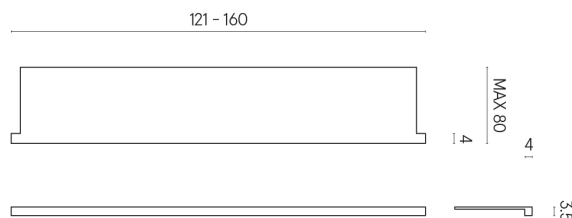

SCHEDA DI CONFIGURAZIONE

Cod. art.: 620890000004

Horizon

Window Sill With Horns

160

Rivestimento del
prodotto

Avantgarde Dust Matt

I colori e le altre caratteristiche estetiche delle piastrelle presenti nelle illustrazioni presenti sul sito sono puramente indicativi. Guarda sempre i campioni di persona prima dell'acquisto.