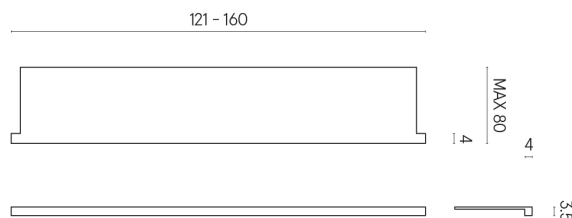

SCHEDA DI CONFIGURAZIONE

Cod. art.: 620890000004

Horizon

Window Sill With Horns

160

Rivestimento del
prodotto

Avantgarde Pure Matt

I colori e le altre caratteristiche estetiche delle piastrelle presenti nelle illustrazioni presenti sul sito sono puramente indicativi. Guarda sempre i campioni di persona prima dell'acquisto.