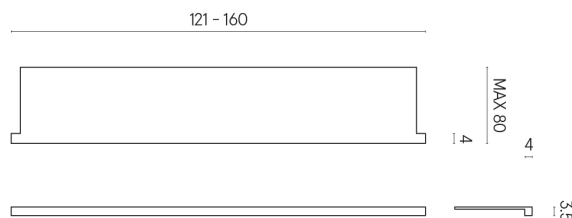

SCHEDA DI CONFIGURAZIONE

Cod. art.: 620890000004

Horizon

Window Sill With Horns

160

Rivestimento del
prodotto

Avantgarde Black
Matt

I colori e le altre caratteristiche estetiche delle piastrelle presenti nelle illustrazioni presenti sul sito sono puramente indicativi. Guarda sempre i campioni di persona prima dell'acquisto.