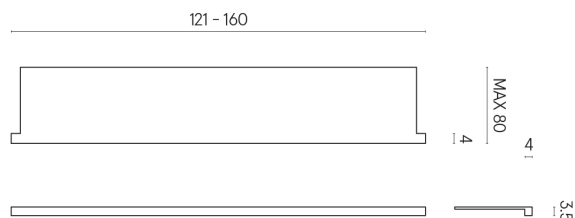

SCHEDA DI CONFIGURAZIONE

Cod. art.: 620890000004

Horizon

Window Sill With Horns

160

Rivestimento del
prodotto

Avantgarde Iron Matt

I colori e le altre caratteristiche estetiche delle piastrelle presenti nelle illustrazioni presenti sul sito sono puramente indicativi. Guarda sempre i campioni di persona prima dell'acquisto.