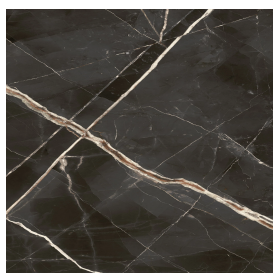

SCHEDA DI CONFIGURAZIONE

Cod. art.: 620890000004

Horizon

Window Sill With Horns

160

Rivestimento del
prodotto

Stellaris Precious
Black Matt

I colori e le altre caratteristiche estetiche delle piastrelle presenti nelle illustrazioni presenti sul sito sono puramente indicativi. Guarda sempre i campioni di persona prima dell'acquisto.