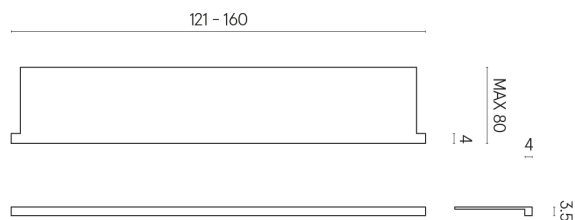

SCHEDA DI CONFIGURAZIONE

Cod. art.: 620890000004

Horizon

Window Sill With Horns

160

Rivestimento del
prodotto

Stellaris Precious
Black Matt

I colori e le altre caratteristiche estetiche delle piastrelle presenti nelle illustrazioni presenti sul sito sono puramente indicativi. Guarda sempre i campioni di persona prima dell'acquisto.