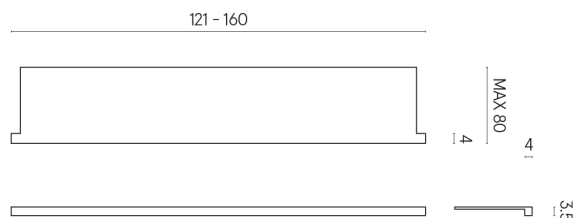

SCHEDA DI CONFIGURAZIONE

Cod. art.: 620890000004

Horizon

Window Sill With Horns

160

Rivestimento del
prodotto

Continuum Brass
Dark Honed

I colori e le altre caratteristiche estetiche delle piastrelle presenti nelle illustrazioni presenti sul sito sono puramente indicativi. Guarda sempre i campioni di persona prima dell'acquisto.