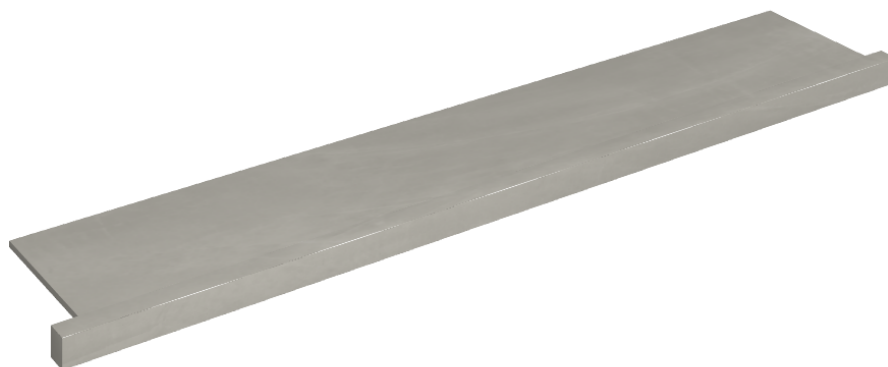

SCHEMA DI CONFIGURAZIONE

Cod. art.: 620890000004

Horizon

Window Sill With Horns

160

Rivestimento del
prodottoContinuum Silver
Matt

I colori e le altre caratteristiche estetiche delle piastrelle presenti nelle illustrazioni presenti sul sito sono puramente indicativi. Guarda sempre i campioni di persona prima dell'acquisto.