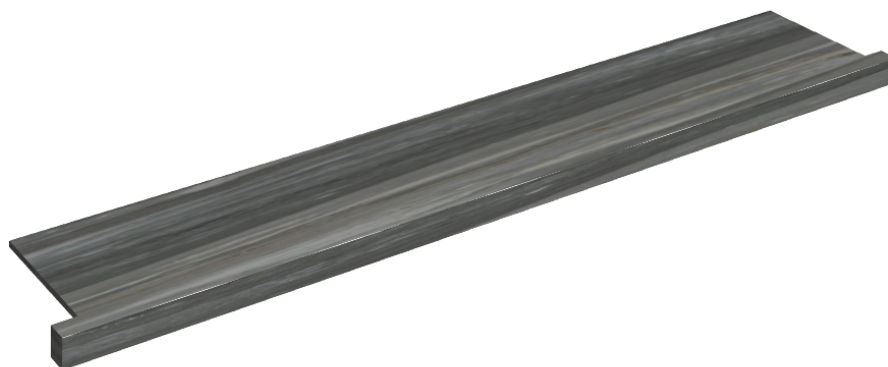

SCHEDA DI CONFIGURAZIONE

Cod. art.: 620890000004

Horizon

Window Sill With Horns

160

Rivestimento del
prodotto

Charme Advance
Palissandro Dark Lux

I colori e le altre caratteristiche estetiche delle piastrelle presenti nelle illustrazioni presenti sul sito sono puramente indicativi. Guarda sempre i campioni di persona prima dell'acquisto.