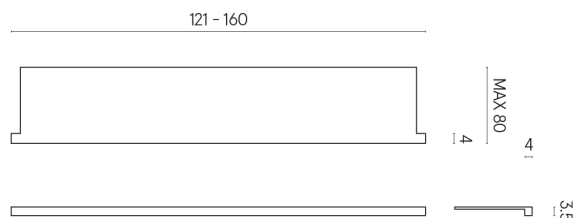

SCHEMA DI CONFIGURAZIONE

Cod. art.: 620890000004

Horizon

Window Sill With Horns

160

Rivestimento del prodottoCharme Deluxe
Arabescato White
Matt

I colori e le altre caratteristiche estetiche delle piastrelle presenti nelle illustrazioni presenti sul sito sono puramente indicativi. Guarda sempre i campioni di persona prima dell'acquisto.