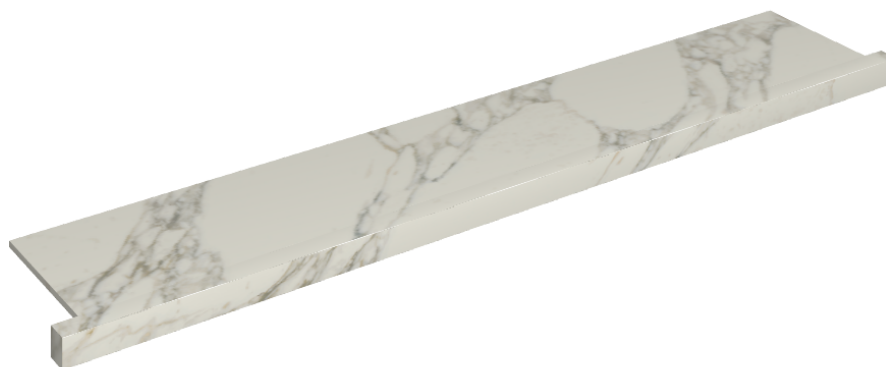

SCHEMA DI CONFIGURAZIONE

Cod. art.: 620890000004

Horizon

Window Sill With Horns

160

Rivestimento del prodottoCharme Deluxe
Arabescato White
Matt

I colori e le altre caratteristiche estetiche delle piastrelle presenti nelle illustrazioni presenti sul sito sono puramente indicativi. Guarda sempre i campioni di persona prima dell'acquisto.