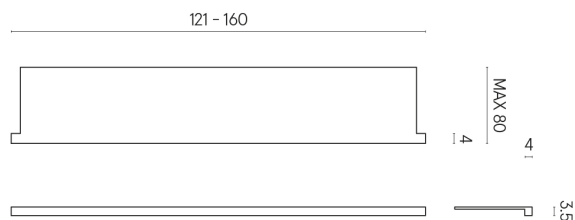

SCHEDA DI CONFIGURAZIONE

Cod. art.: 620890000004

Horizon

Window Sill With Horns

160

Rivestimento del
prodotto
Charme Extra Lasa
Matt

I colori e le altre caratteristiche estetiche delle piastrelle presenti nelle illustrazioni presenti sul sito sono puramente indicativi. Guarda sempre i campioni di persona prima dell'acquisto.