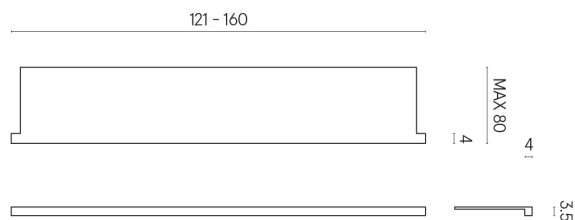

SCHEDA DI CONFIGURAZIONE

Cod. art.: 620890000004

Horizon

Window Sill With Horns

160

Rivestimento del
prodotto

Millennium Iron Matt

I colori e le altre caratteristiche estetiche delle piastrelle presenti nelle illustrazioni presenti sul sito sono puramente indicativi. Guarda sempre i campioni di persona prima dell'acquisto.