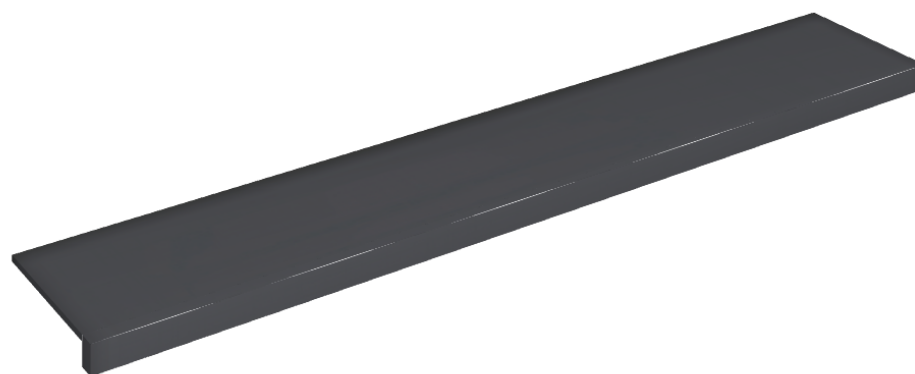

SCHEMA DI CONFIGURAZIONE

Cod. art.: 620890000003

Horizon

Window Sill 160

**Rivestimento del
prodotto**Eternum Glass Avio
Lux

I colori e le altre caratteristiche estetiche delle piastrelle presenti nelle illustrazioni presenti sul sito sono puramente indicativi. Guarda sempre i campioni di persona prima dell'acquisto.