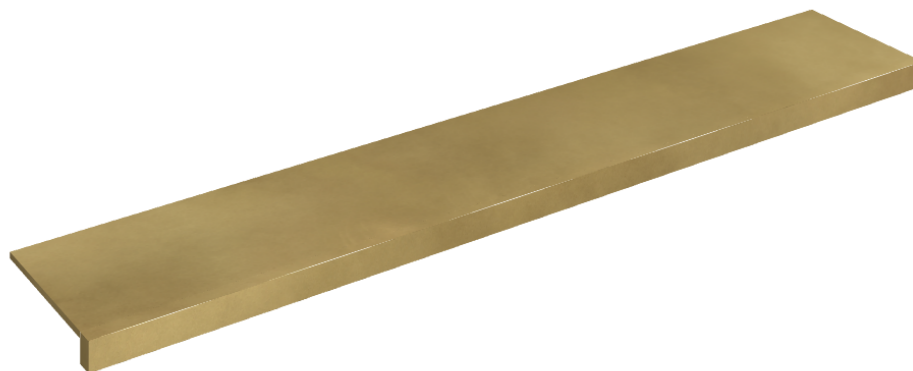

SCHEMA DI CONFIGURAZIONE

Cod. art.: 620890000003

Horizon

Window Sill 160

Rivestimento del
prodottoContinuum Brass
Gold Honed

I colori e le altre caratteristiche estetiche delle piastrelle presenti nelle illustrazioni presenti sul sito sono puramente indicativi. Guarda sempre i campioni di persona prima dell'acquisto.