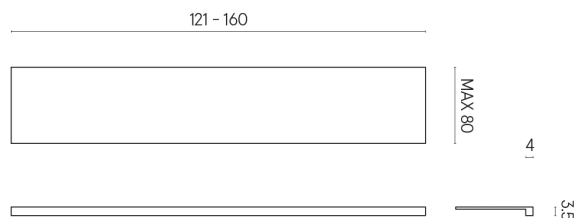

SCHEDA DI CONFIGURAZIONE

Cod. art.: 620890000003

Horizon

Window Sill 160

Rivestimento del
prodotto

Continuum Silver
Matt

I colori e le altre caratteristiche estetiche delle piastrelle presenti nelle illustrazioni presenti sul sito sono puramente indicativi. Guarda sempre i campioni di persona prima dell'acquisto.